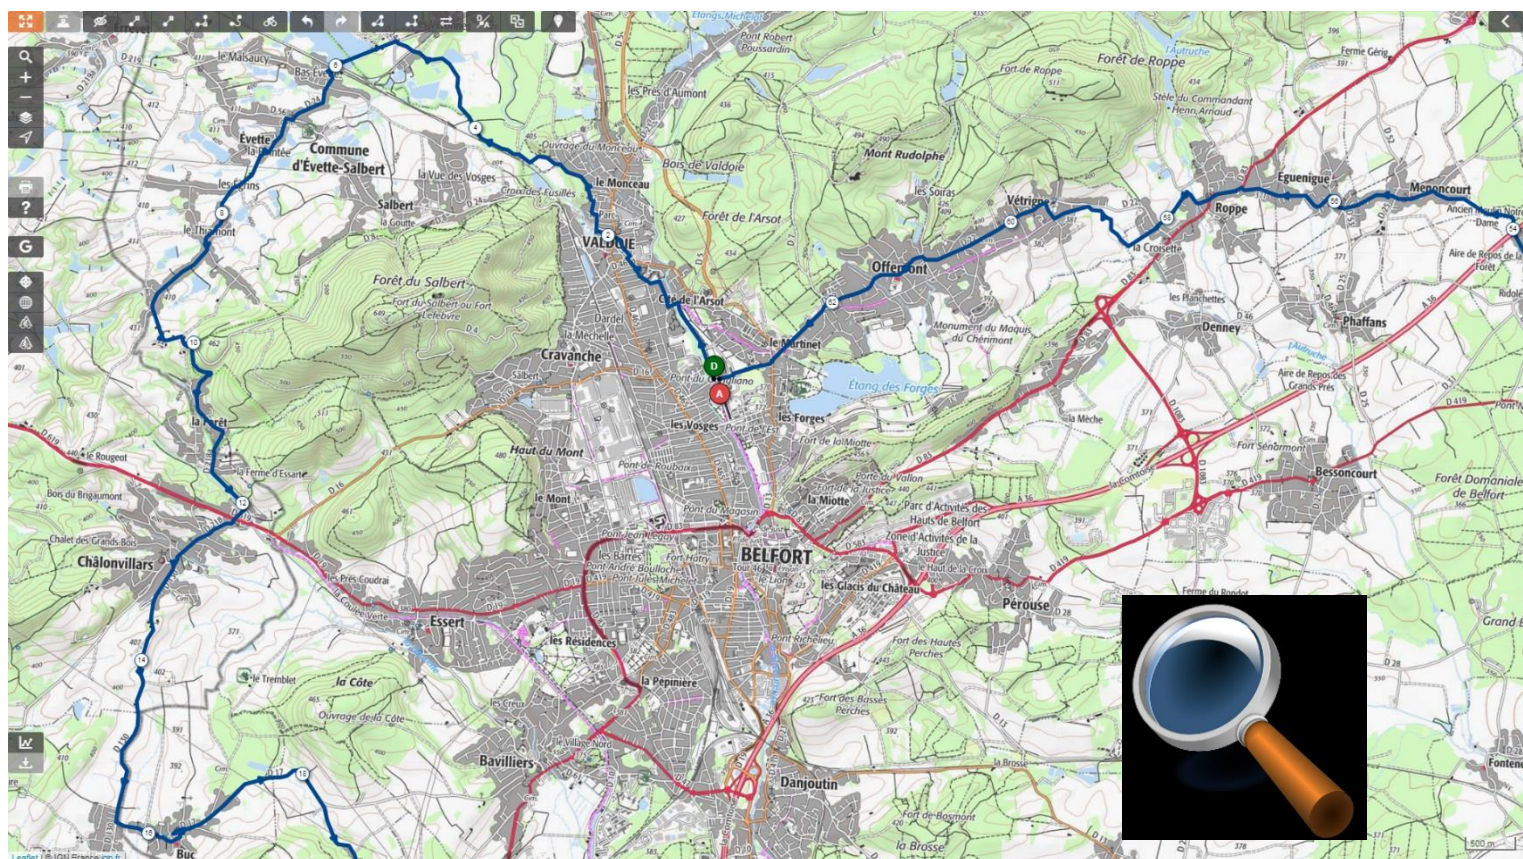

- Court : < 50 kms, D+ < 600 m
- Facile : < 60 kms, D+ < 600 m
- Moyen : 60 < x < 70 kms, D+ 600 < x < 800 m
- Vallonné : 70 < x < 80 kms, D+ 800 < x < 1000 m
- Difficile : > 80 kms, D > 1000 m
- Très Difficile : > 100 kms, D > 1300 m

Détails du parcours