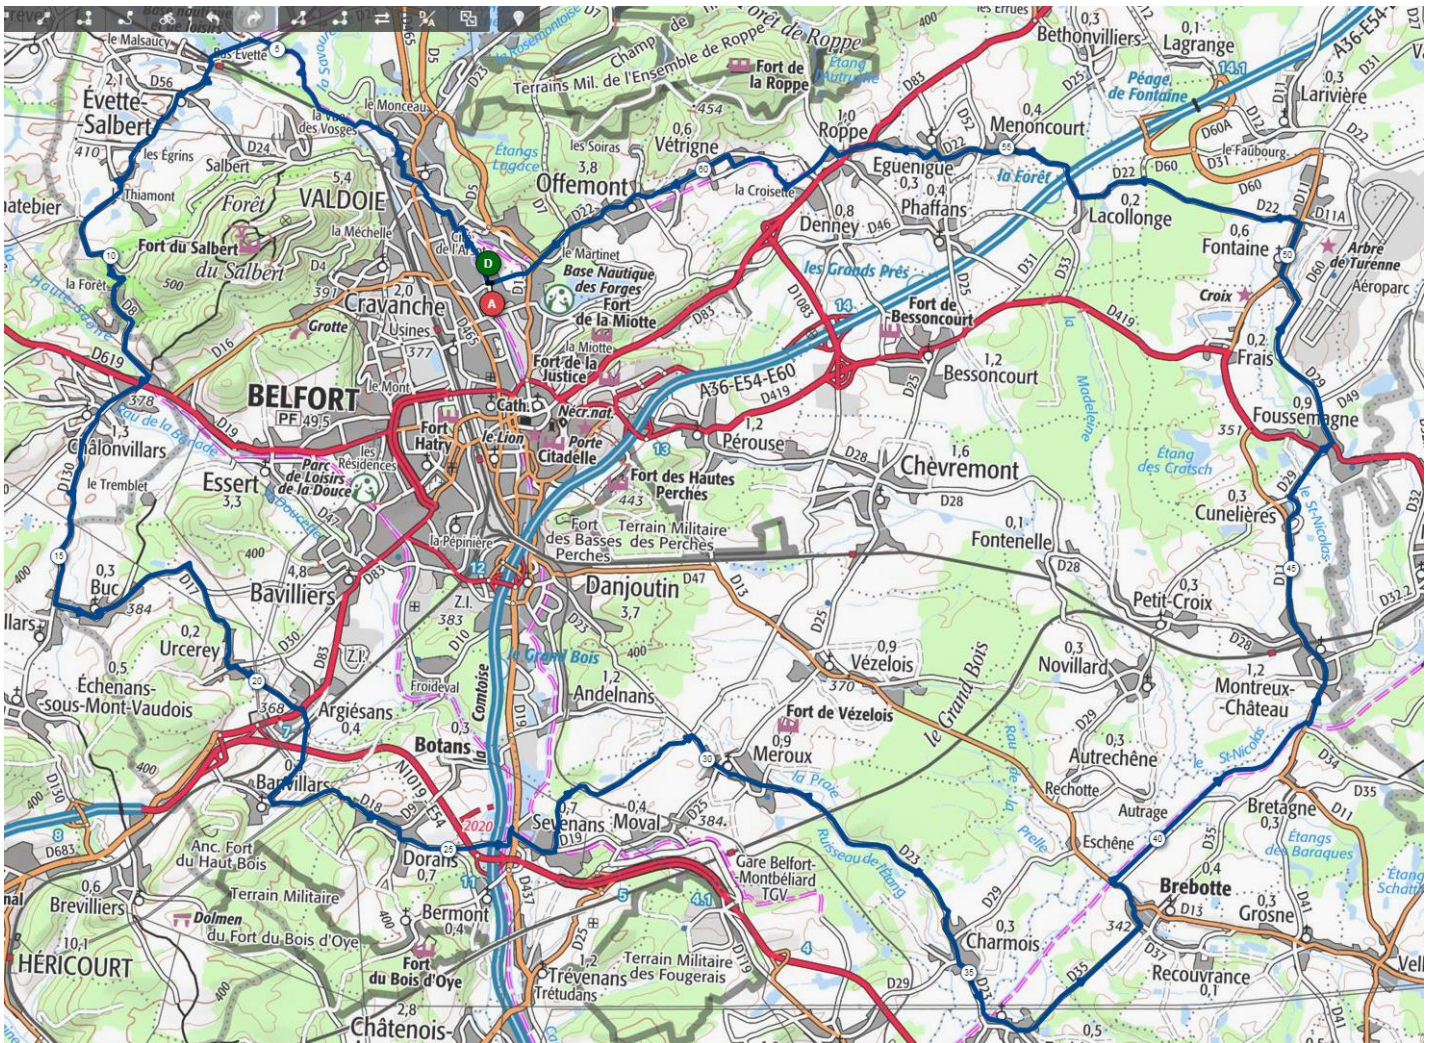

- Court : < 50 kms, D+ < 600 m
- Facile : < 60 kms, D+ < 600 m
- Moyen : 60 < x < 70 kms, D+ 600 < x < 800 m
- Vallonné : 70 < x < 80 kms, D+ 800 < x < 1000 m
- Difficile : > 80 kms, D > 1000 m
- Très Difficile : > 100 kms, D > 1300 m

Parcours :