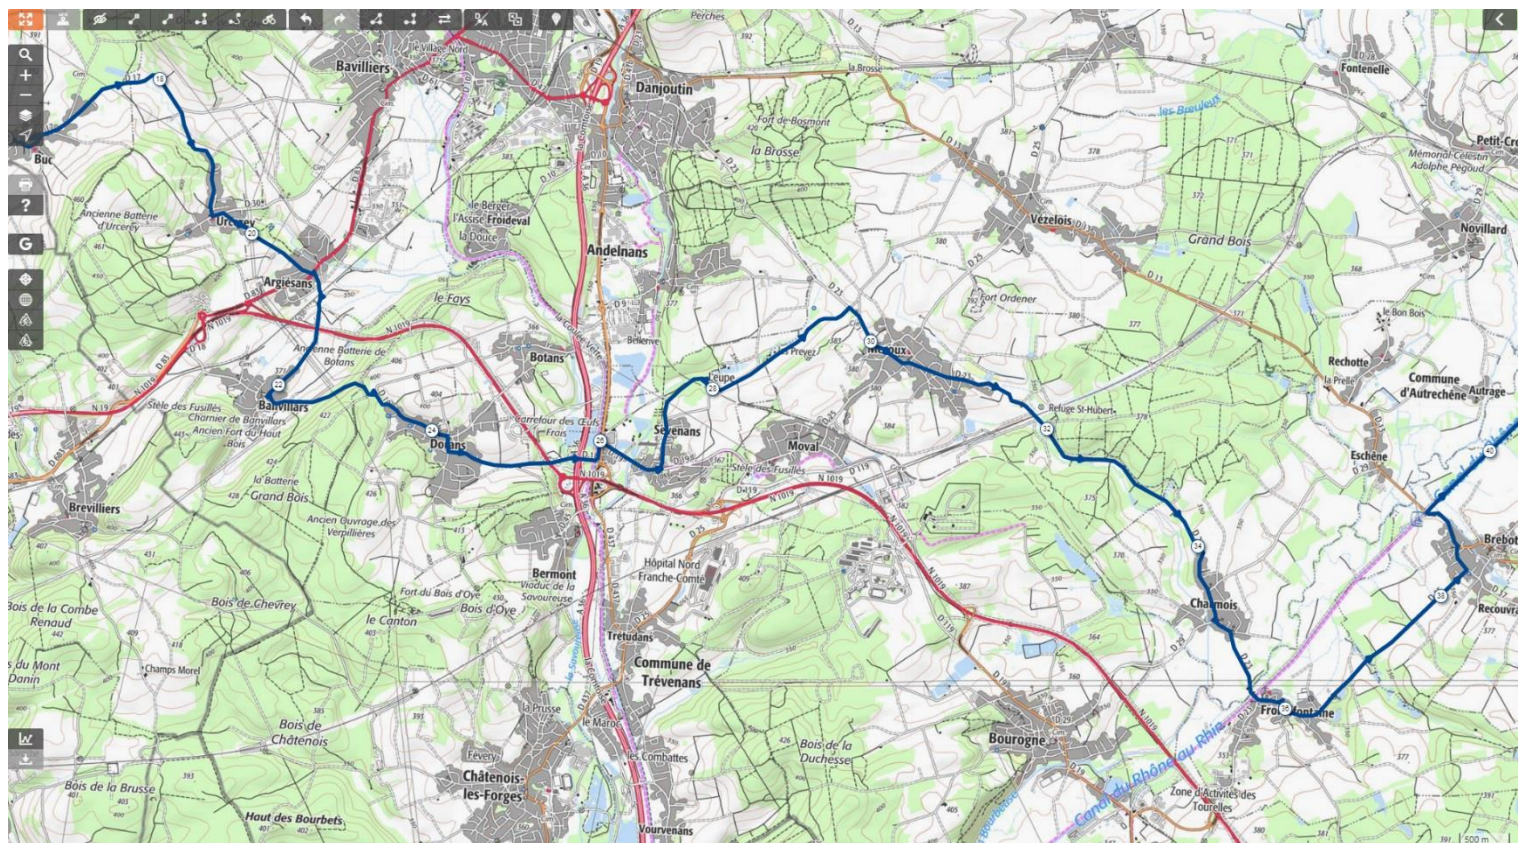

- Court : < 50 kms, D+ < 600 m
- Facile : < 60 kms, D+ < 600 m
- Moyen : 60 < x < 70 kms, D+ 600 < x < 800 m
- Vallonné : 70 < x < 80 kms, D+ 800 < x < 1000 m
- Difficile : > 80 kms, D > 1000 m
- Très Difficile : > 100 kms, D > 1300 m

Détails du parcours