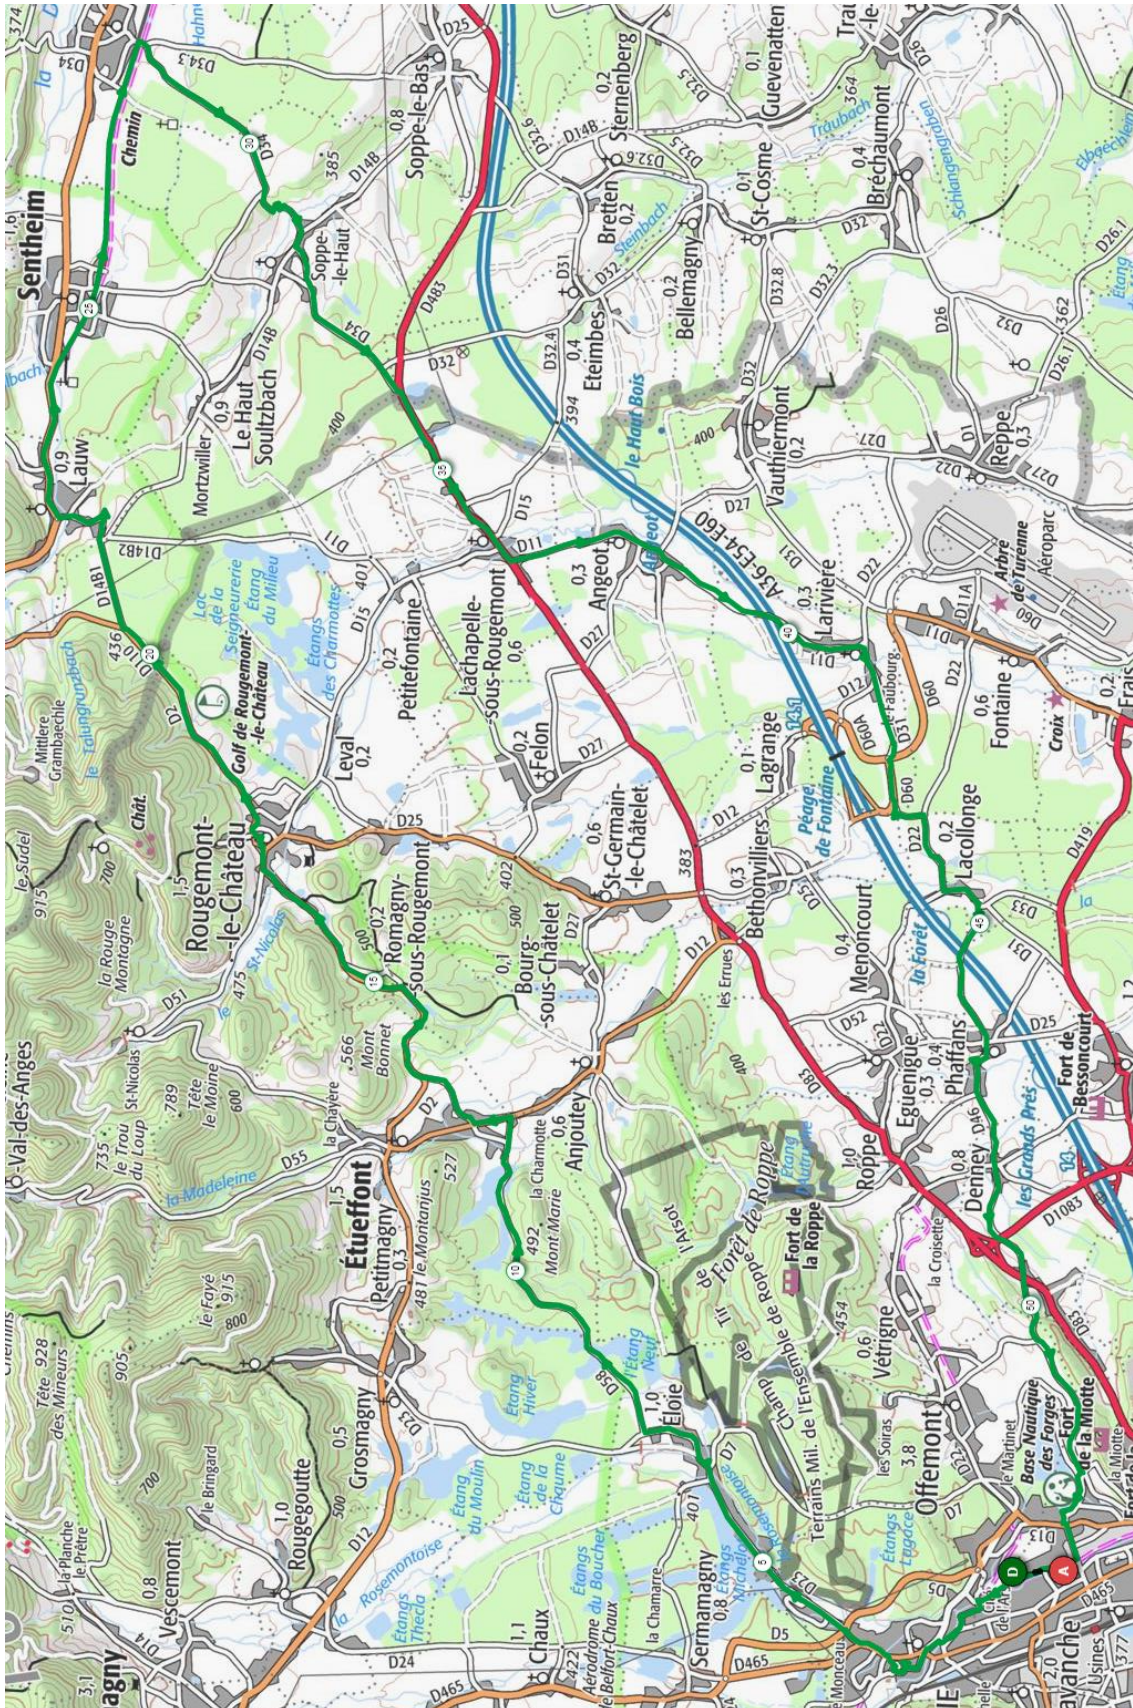

- Court : < 50 kms, D+ < 600 m
- Facile : < 60 kms, D+ < 600 m
- Moyen : 60 < x < 70 kms, D+ 600 < x < 800 m
- Vallonné : 70 < x < 80 kms, D+ 800 < x < 1000 m
- Difficile : > 80 kms, D > 1000 m
- Très Difficile : > 100 kms, D > 1300 m

Petit Parcours :