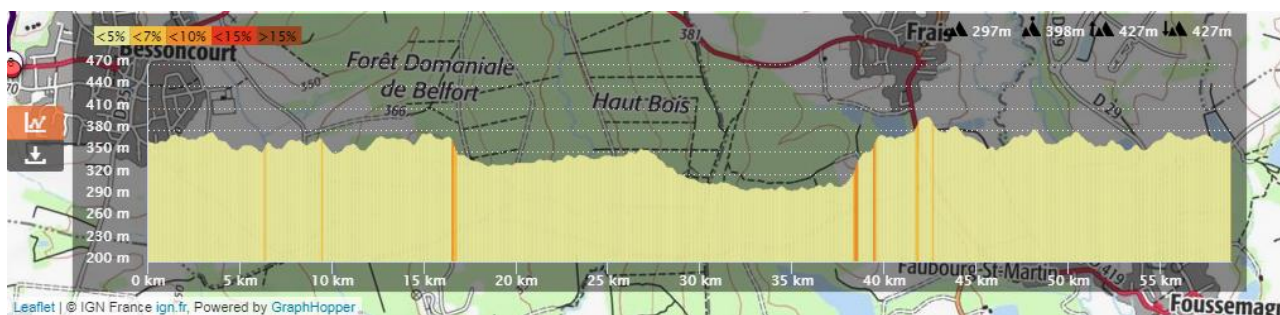

- Court : < 50 kms, D+ < 600 m
- Facile : < 60 kms, D+ < 600 m
- Moyen : 60 < x < 70 kms, D+ 600 < x < 800 m
- Vallonné : 70 < x < 80 kms, D+ 800 < x < 1000 m
- Difficile : > 80 kms, D > 1000 m
- Très Difficile : > 100 kms, D > 1300 m

## Circuit Vers Dannemarie ....

	<p><b>Parcours :</b></p> <p>Niveau : Facile <span style="float: right; color: green; font-size: 2em;">●</span></p> <p>Distance : 59 kms</p> <p>Dénivelé : D+ 430 m</p> <p>Trace Gpx : 12605471 (Open Runner)</p> <p><b>Parcours :</b></p> <p>Niveau :</p> <p>Distance :</p> <p>Dénivelé :</p> <p>Trace Gpx :</p>	
		FICHE 022_Rev 2

### Détail du petit parcours :

Serzian-Roppe-Denney-Bessoncourt-Vézelois-Eschène-Canal-Montreux Château-Valdieu-Dannemarie-Traubach le Bas-Bréchaumont-Vauthiermont-Larivière -Lacollonge-Roppe-Piste cyclable-Serzian

### Détail du grand parcours :

Sans objet

- Court : < 50 kms, D+ < 600 m
- Facile : < 60 kms, D+ < 600 m
- Moyen : 60 < x < 70 kms, D+ 600 < x < 800 m
- Vallonné : 70 < x < 80 kms, D+ 800 < x < 1000 m
- Difficile : > 80 kms, D > 1000 m
- Très Difficile : > 100 kms, D > 1300 m