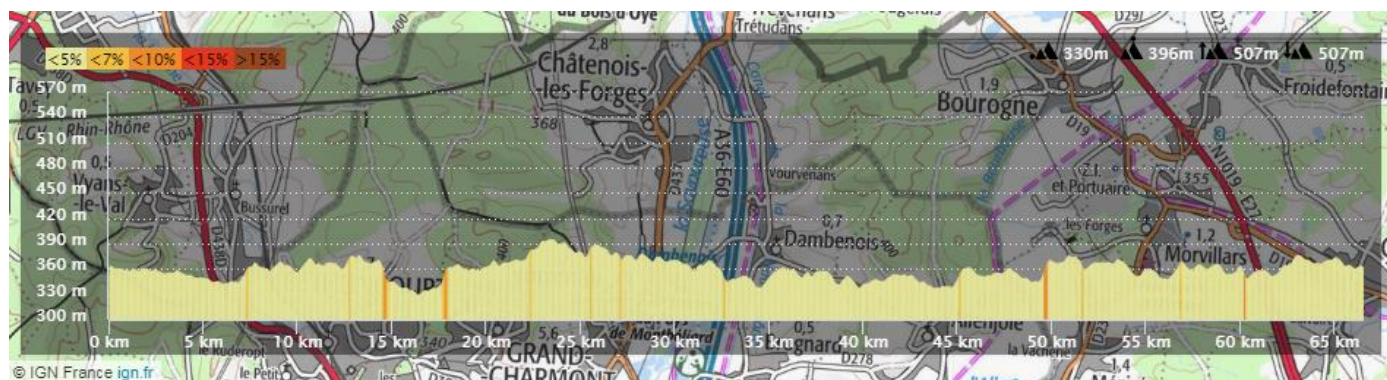

- Court : < 50 kms, D+ < 600 m
- Facile : < 60 kms, D+ < 600 m
- Moyen : 60 < x < 70 kms, D+ 600 < x < 800 m
- Vallonné : 70 < x < 80 kms, D+ 800 < x < 1000 m
- Difficile : > 80 kms, D > 1000 m
- Très Difficile : > 100 kms, D > 1300 m

Circuit 2 boucles plein Est ...

	<p>Petit Parcours : ●</p> <p>Niveau : Distance : Dénivelé : Trace Gpx :</p> <p>Grand Parcours : ●</p> <p>Niveau : Moyen Distance : 66 km Dénivelé : 500 m Trace Gpx : 11286123 (open Runner)</p>	 <div style="background-color: #c8e6c9; padding: 10px; text-align: center; font-weight: bold; font-size: 1.2em; margin-top: 5px;">FICHE 061_Rev 1</div>
---	---	---

Détail du Petit parcours :

Sans objet

Détail du Grand parcours :

Serzian - Danjoutin - Andelnans - Meroux - Vézelois - Brebotte - Grosne - Suarce - Chavanatte - Romagny - Lutran - Valdieu - Montreux vieux - Montreux Chateau - Petit croix - Fontenelle - Novillars - Rechotte - Vézelois - Chèvremont - Bessoncourt - Denney - Roppe - Vétrigne - Offemont - Serzian

- Court : < 50 kms, D+ < 600 m
- Facile : < 60 kms, D+ < 600 m
- Moyen : $60 < x < 70$ kms, $D+ 600 < x < 800$ m
- Vallonné : $70 < x < 80$ kms, $D+ 800 < x < 1000$ m
- Difficile : > 80 kms, D > 1000 m
- Très Difficile : > 100 kms, D > 1300 m