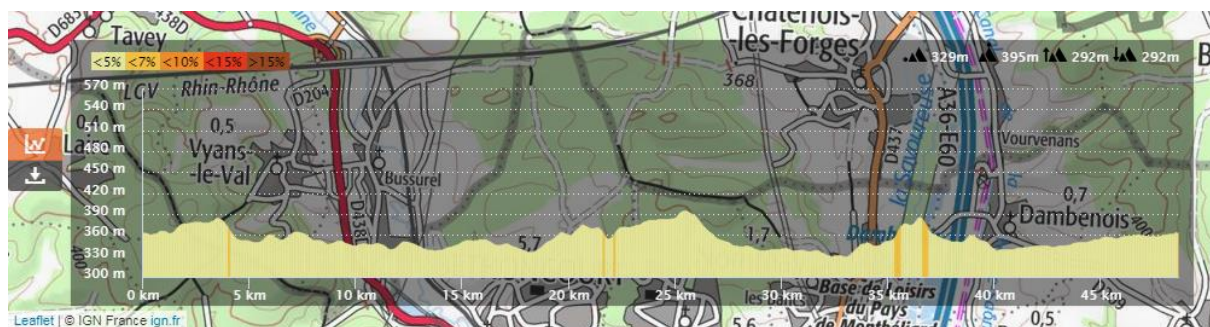

- Court : < 50 kms, D+ < 600 m
- Facile : < 60 kms, D+ < 600 m
- Moyen : 60 < x < 70 kms, D+ 600 < x < 800 m
- Vallonné : 70 < x < 80 kms, D+ 800 < x < 1000 m
- Difficile : > 80 kms, D > 1000 m
- Très Difficile : > 100 kms, D > 1300 m

Sortie du 04 02 2021

	<p>Petit Parcours :</p> <p>Niveau : Court ●</p> <p>Distance : 49 kms</p> <p>Dénivelé : 290 m</p> <p>Trace Gpx : 12530204 (Open Runner)</p> <p>Grand Parcours :</p> <p>Niveau :</p> <p>Distance :</p> <p>Dénivelé :</p> <p>Trace Gpx :</p>	 <div style="background-color: #c8e6c9; padding: 10px; text-align: center; font-weight: bold; font-size: 1.2em; margin-top: 10px;"> FICHE 089_Rev 1 </div>
---	---	--

Détail du Petit parcours :

Serzian - stratégique par rue 5ème DB - Denney - Bessoncourt - Chèvremont - Fontenelle - Montreux Château - Bretagne - Grosne - Boron - Grandvillars - piste cyclable Bourogne - Gare TGV - Sevenans - Danjoutin - Serzian

Détail du Grand parcours :

Sans objet

- Court : < 50 kms, D+ < 600 m
- Facile : < 60 kms, D+ < 600 m
- Moyen : 60 < x < 70 kms, D+ 600 < x < 800 m
- Vallonné : 70 < x < 80 kms, D+ 800 < x < 1000 m
- Difficile : > 80 kms, D > 1000 m
- Très Difficile : > 100 kms, D > 1300 m