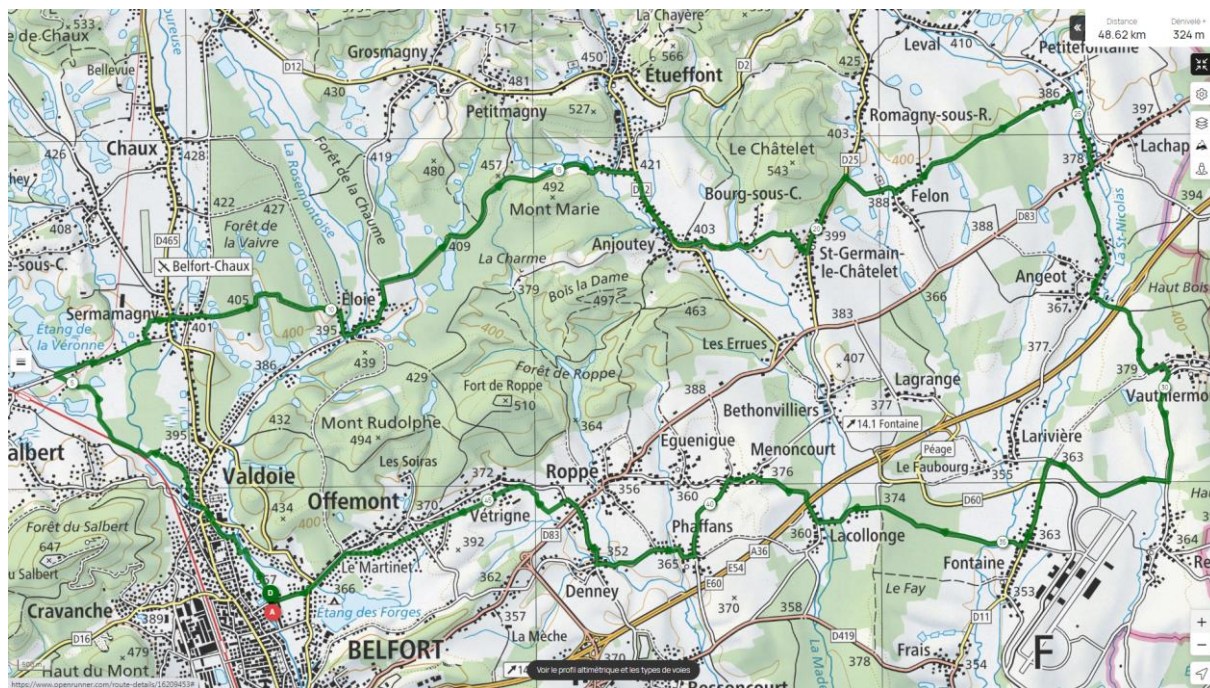

- Court : < 50 kms, D+ < 600 m
- Facile : < 60 kms, D+ < 600 m
- Moyen : 60 < x < 70 kms, D+ 600 < x < 800 m
- Vallonné : 70 < x < 80 kms, D+ 800 < x < 1000 m
- Difficile : > 80 kms, D > 1000 m
- Très Difficile : > 100 kms, D > 1300 m

Petit parcours