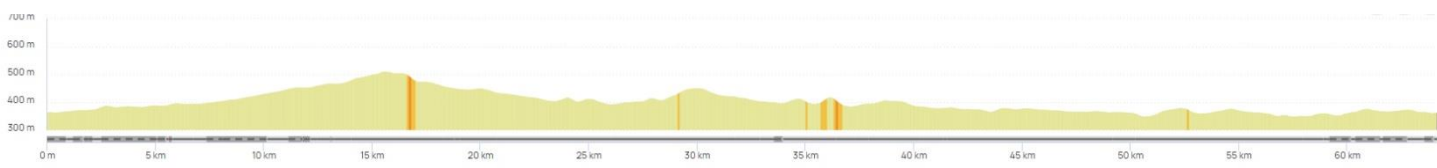

- Court : < 50 kms, D+ < 600 m
- Facile : < 60 kms, D+ < 600 m
- Moyen : 60 < x < 70 kms, D+ 600 < x < 800 m
- Vallonné : 70 < x < 80 kms, D+ 800 < x < 1000 m
- Difficile : > 80 kms, D > 1000 m
- Très Difficile : > 100 kms, D > 1300 m

## Vauthiermont – circuit du 04/05/23

	<p><b>Parcours :</b> <span style="float: right; color: magenta;">●</span></p> <p>Niveau : Court</p> <p>Distance : 49 km</p> <p>Dénivelé : 324 m</p> <p>Trace Gpx : 16209453 (Open Runner)</p> <p><b>Parcours :</b> <span style="float: right; color: blue;">●</span></p> <p>Niveau : Moyen</p> <p>Distance : 64 kms</p> <p>Dénivelé : 440 m</p> <p>Trace Gpx : 16042983 (Open Runner)</p>	 <div style="background-color: #c8e6c9; padding: 10px; margin-top: 10px; text-align: center; font-weight: bold; font-size: 1.2em;">FICHE 119_Rev 1</div>
---	---	--

### Détail du petit parcours :

Serzian - Piste cyclable Malsaucy- Sermamagny - Eloie - Etueffont - Anjoutey - Bourg-sous-Châtelet - Saint-Germain le Châtelet - Felon - La Chapelle sous Rougemont - Angeot - Vauthiermont - Fontaine - Lacollonge - Phaffans - Denney - Roppe - Retour piste cyclable Serzian

### Détail du grand parcours :

Serzian - Piste cyclable Giromagny - Planche le Prêtre - Rougegoutte - Eloie - Etueffont - Anjoutey - Bourg-sous-Châtelet - Saint-Germain le Châtelet - Felon - La Chapelle sous Rougemont - Angeot - Vauthiermont - Fontaine - Lacollonge - Phaffans - Denney - Roppe - Retour piste cyclable Serzian