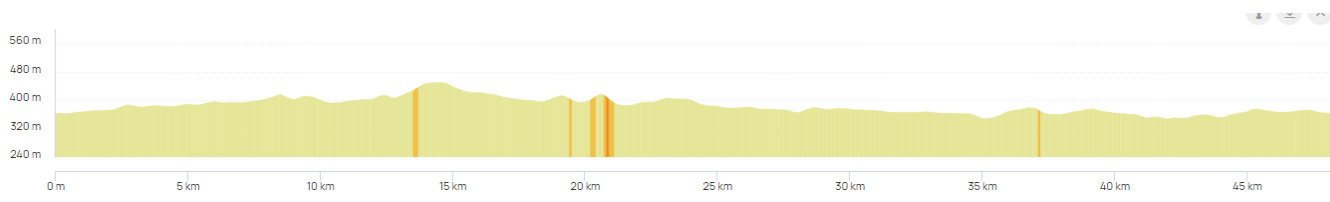

- Court : < 50 kms, D+ < 600 m
- Facile : < 60 kms, D+ < 600 m
- Moyen : 60 < x < 70 kms, D+ 600 < x < 800 m
- Vallonné : 70 < x < 80 kms, D+ 800 < x < 1000 m
- Difficile : > 80 kms, D > 1000 m
- Très Difficile : > 100 kms, D > 1300 m

## Vauthiermont – circuit du 04/05/23

	<p><b>Parcours :</b> <span style="float: right; color: magenta;">●</span></p> <p>Niveau : Court</p> <p>Distance : 49 km</p> <p>Dénivelé : 324 m</p> <p>Trace Gpx : 16209453 (Open Runner)</p> <p><b>Parcours :</b> <span style="float: right; color: blue;">●</span></p> <p>Niveau : Moyen</p> <p>Distance : 64 kms</p> <p>Dénivelé : 440 m</p> <p>Trace Gpx : 16042983 (Open Runner)</p>	 <div style="background-color: #c8e6c9; padding: 10px; margin-top: 10px; text-align: center; font-weight: bold; font-size: 1.2em;">FICHE 119_Rev 1</div>
---	---	--

### Détail du petit parcours :

Serzian - Piste cyclable Malsaucy- Sermamagny - Eloie - Etueffont - Anjoutey - Bourg-sous-Châtelet - Saint-Germain le Châtelet - Felon - La Chapelle sous Rougemont - Angeot - Vauthiermont - Fontaine - Lacollonge - Phaffans - Denney - Roppe - Retour piste cyclable Serzian

### Détail du grand parcours :

Serzian - Piste cyclable Giromagny - Planche le Prêtre - Rougegoutte - Eloie - Etueffont - Anjoutey - Bourg-sous-Châtelet - Saint-Germain le Châtelet - Felon - La Chapelle sous Rougemont - Angeot - Vauthiermont - Fontaine - Lacollonge - Phaffans - Denney - Roppe - Retour piste cyclable Serzian