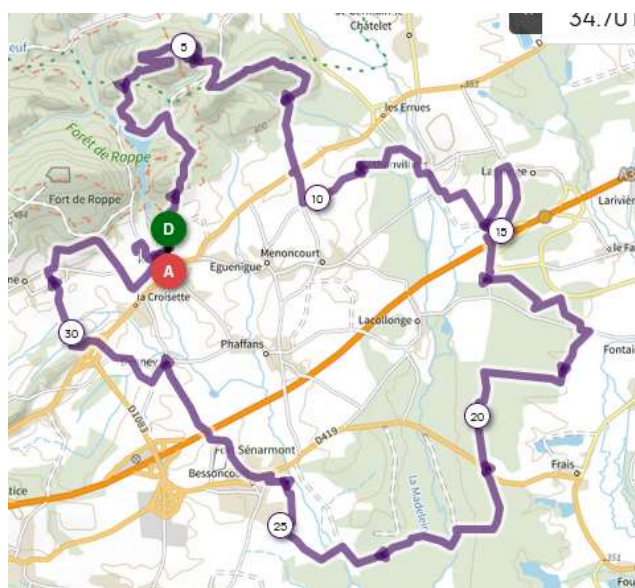

## Sortie VTT Roppe- Menoncourt- Bessoncourt 18 Mai 2024

Pour cette sortie **Cool+** je vous propose d'aller rouler au Nord Est de Belfort pour découvrir de beaux chemins dans la nature verdoyante de nos belles forêts.

**Circuit : Départ Château Lesmann, Le Vercombet , La cabane des chasseurs de Roppe, Le Faré, La plaine de Menoncourt, Les Errues, Bethonvilliers, La Collonge, Le Petit Bois, Plaine de Fontaine, Bois de Bessoncourt, Bessoncourt, Denney, Vétrigne, Montée finale au-dessus de Vétrigne, Roppe .**

**Distance:** 34,7 km env. **Dénivelé:** 430 m env.

**Départ : Roppe Château Lesmann**

**Trace GPX indicative : 18733208**

En cas de nécessité le parcours pourra être adapté en fonction des participants.